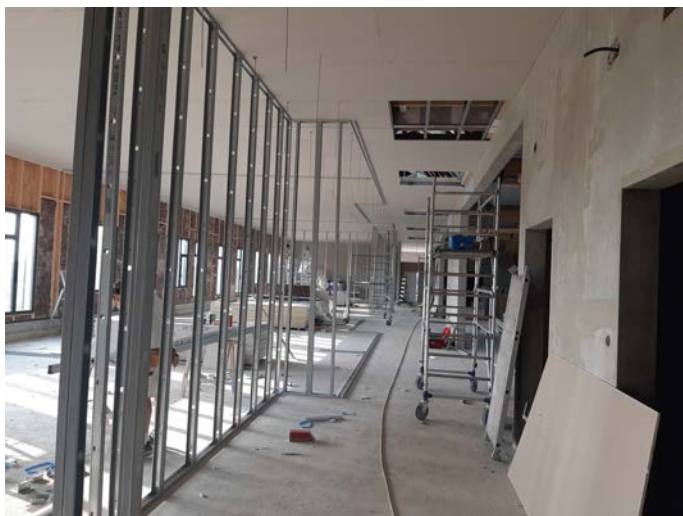

Rétro des 12 derniers mois

12 mois déjà que le chantier de construction a débuté, initialement prévu sur un planning très serré de 13 mois, nous avons dû recalculer le calendrier. L'objectif reste une rentrée des premières classes (Ecole de Léglantiers et Ecole de Pronleroy) au retour des vacances d'Hiver.

Les travaux sont exécutés conformément à nos attentes et le budget quant à lui reste maîtrisé. En Conseil Syndical en date du 12 décembre, le bilan financier global de l'opération a été présenté aux membres actualisé à début décembre. Ce bilan montre une baisse du coût global de l'opération de -3%. Attention, ce chiffre reste encore provisoire mais nous n'attendons plus de surprise et devrions maintenir l'opération dans l'enveloppe initiale.

Financement

Le Conseil Syndical a validé un second emprunt auprès de l'établissement bancaire Crédit Agricole Brie-Picardie. Celui-ci d'un montant de 600 000€ vient compléter le premier emprunt de 1 000 000 € souscrit en avril 2019. Ces 2 emprunts correspondent à la participation des communes pour la construction du groupe scolaire à hauteur de 30% du montant global.

Syndicat Scolaire « Les Hirondelles »
7, rue de Paris – 60190 La Neuville-Roy
rpi@sirs-leshirondelles.fr
Président : Thomas Lesueur 06 01 15 88 04
Directrice Péri-scolaire : Audrey Bachevilliers